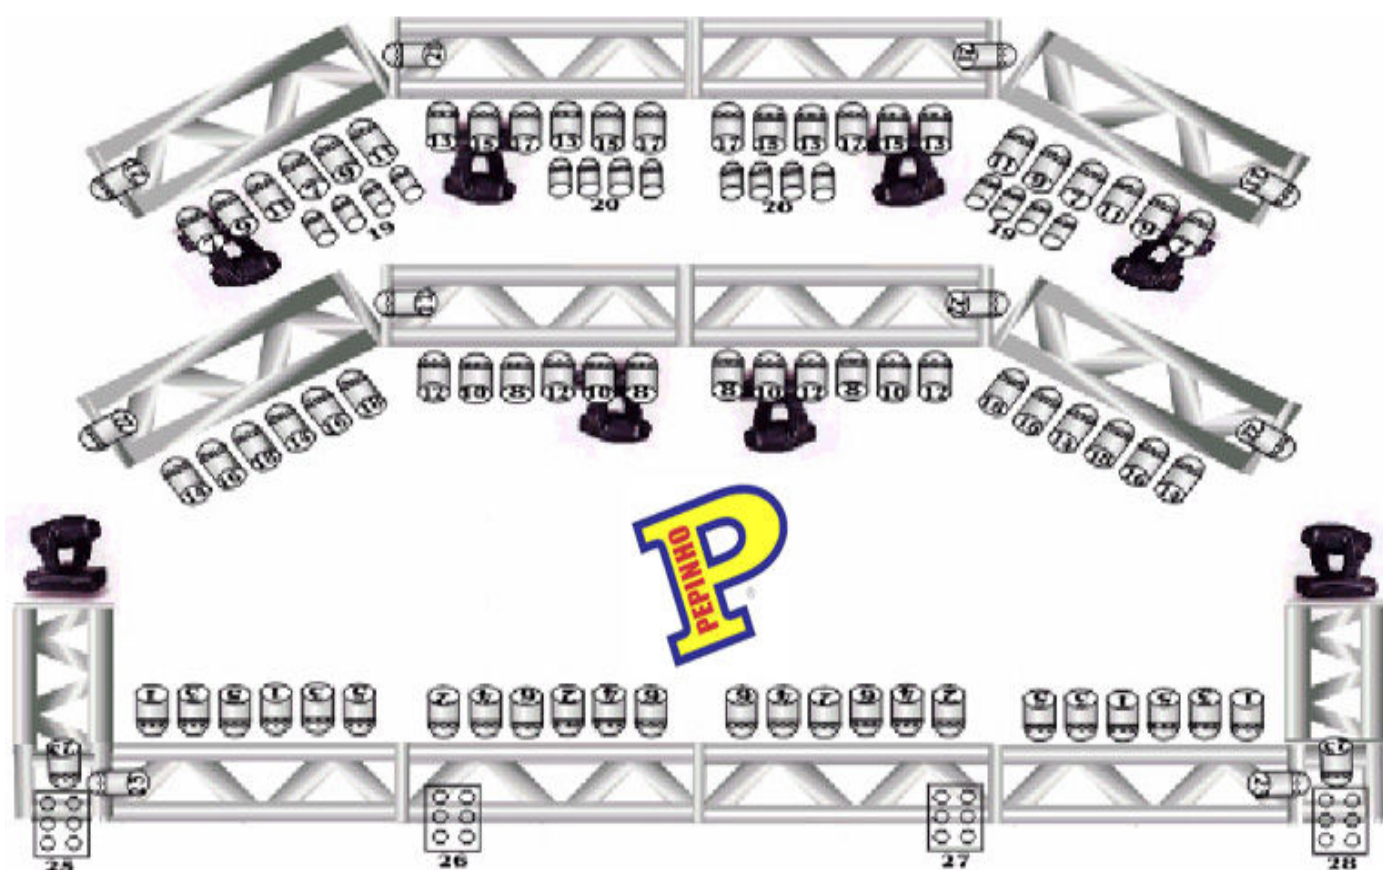

RELAÇÃO DE MATERIAL DO MAPA DE ILUMINAÇÃO

48 REFLETORES PAR 64 FOCO - 01
24 REFLETORES PAR 64 FOCO - 05
16 REFLETORES PAR 64 FOCO - 02
16 ACL / OU PAR 56
04 Q-30 DE 3M
04 Q-30 DE 2M
02 Q-30 DE 1M
12 MOVING HEAD 575
48 CANAIS DE DIMMER
04 MINI BRUTS DE 6 LÂMPADAS
02 CANHÕES HTI OU HMI
02 MÁQUINAS DE FUMAÇA F-100 C/ CONTROLE NA HOUSE MIX
02 VENTILADORES P/ AS MÁQ. DE FUMAÇA
01 MESA AVOLITE PEARL 2000
02 CUBO Q-30
08 PEÇAS DE BOX TRUSS
04 DOBRADIÇAS / GARRA PARA BOX
04 BASES DE Q-30
FIAÇÃO NECESSÁRIA

RELAÇÃO DE GELATINAS E CANAIS

QUANTIDADE	GELATINAS	CANAIS
16	AMBER 22	01, 02, 09 e 10
16	AZUL 79	05, 06, 07, 08 e 24
04	NC	03 e 04
20	VERMELHO 27	13, 14, 21, 22 e 23
08	BLUE GREEN 116	11 e 12
08	MARGENTA	15 e 16
08	CONGO BLUE 181	17 e 18

QUALQUER DÚVIDA ENTRAR EM CONTATO;

ROBSON ROBERTO – (22) 9965.5822

MAPA DE CHÃO