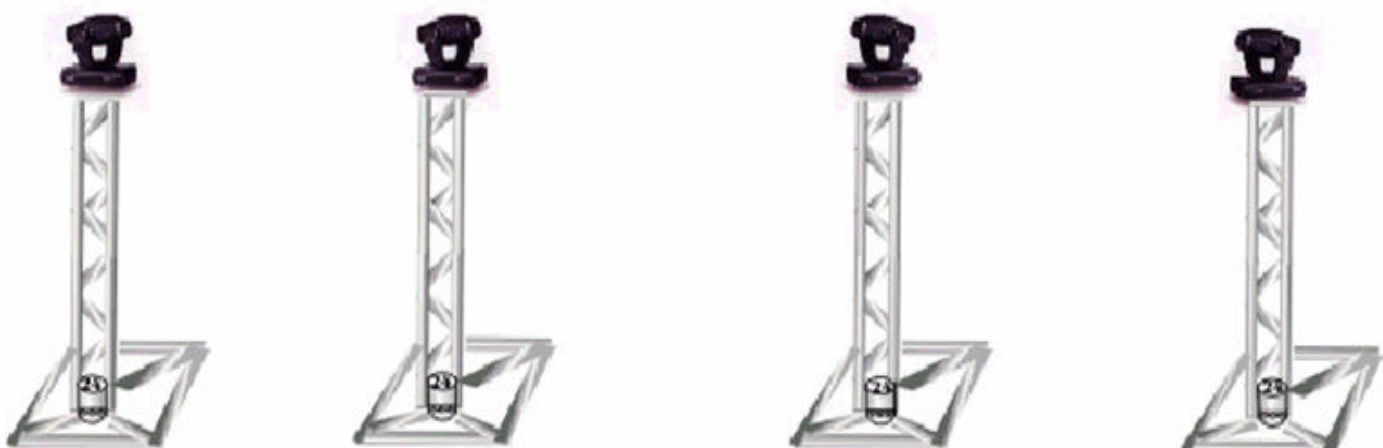

RELAÇÃO DE MATERIAL DO MAPA DE ILUMINAÇÃO

48 REFLETORES PAR 64 FOCO - 01
24 REFLETORES PAR 64 FOCO - 05
16 REFLETORES PAR 64 FOCO - 02
16 ACL / OU PAR 56
04 Q-30 DE 3M
04 Q-30 DE 2M
02 Q-30 DE 1M
12 MOVING HEAD 575
48 CANAIS DE DIMMER
04 MINI BRUTS DE 6 LÂMPADAS
02 CANHÕES HTI OU HMI
02 MÁQUINAS DE FUMAÇA F-100 C/ CONTROLE NA HOUSE MIX
02 VENTILADORES P/ AS MÁQ. DE FUMAÇA
01 MESA AVOLITE PEARL 2000
02 CUBO Q-30
08 PEÇAS DE BOX TRUSS
04 DOBRADIÇAS / GARRA PARA BOX
04 BASES DE Q-30
FIAÇÃO NECESSÁRIA

RELAÇÃO DE GELATINAS E CANAIS

QUANTIDADE	GELATINAS	CANAIS
16	AMBER 22	01, 02, 09 e 10
16	AZUL 79	05, 06, 07, 08 e 24
04	NC	03 e 04
20	VERMELHO 27	13, 14, 21, 22 e 23
08	BLUE GREEN 116	11 e 12
08	MARGENTA	15 e 16
08	CONGO BLUE 181	17 e 18

QUALQUER DÚVIDA ENTRAR EM CONTATO;

ROBSON ROBERTO – (22) 9965.5822

MAPA DE CHÃO